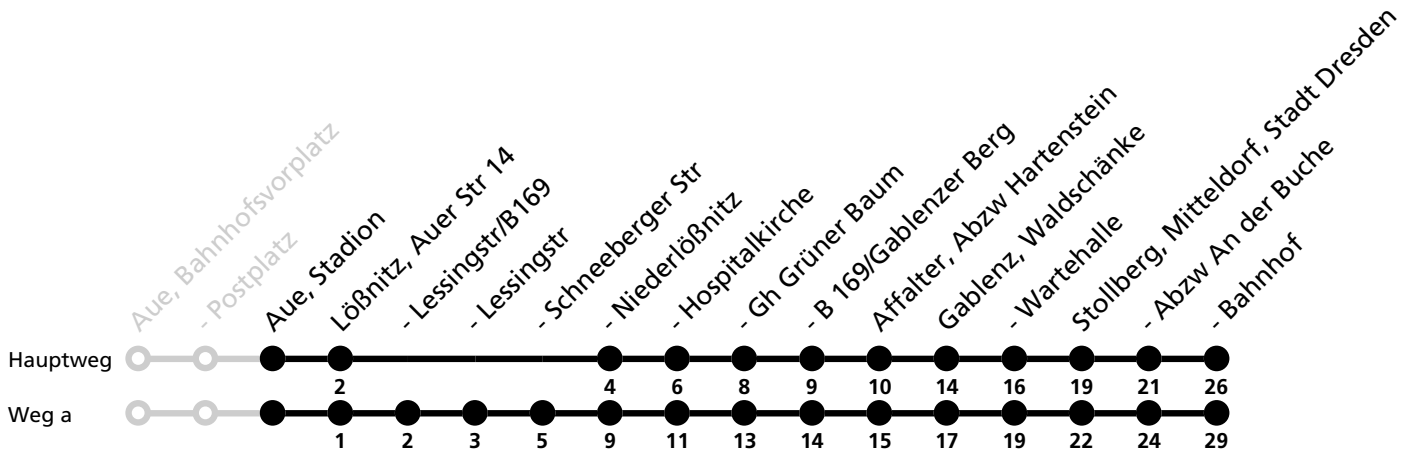

380

BUS

Ⓜ Aue, Stadion
➔ Stollberg, Bahnhof

Fahrplan 2007/2008
Hotline 01801 4000888
VMS GmbH
Am Rathaus 2
09111 Chemnitz

Reisezeit in Minuten

Fahrten ohne Weghinweis verkehren auf Hauptweg. Außerhalb der Hauptverkehrszeit bestehen z.T. kürzere Reisezeiten.

Uhr	Montag - Freitag	Samstag	Sonn- und Feiertag	Uhr
5	29 59	48 ^a		5
6	59			6
7	59	48 ^a	48 ^a	7
8	59			8
9	59	48 ^a	48 ^a	9
10	59			10
11	59	48 ^a	48 ^a	11
12	59			12
13	59	48 ^a	48 ^a	13
14	59			14
15	59	48 ^a	48 ^a	15
16	59			16
17		48 ^a	48 ^a	17
18				18
19		48 ^a	48 ^a	19

a = fährt Weg a = nicht am 24. und 31.12.

Verkehrsdurchführung am 24. und 31.12. wie samstags mit Einschränkungen